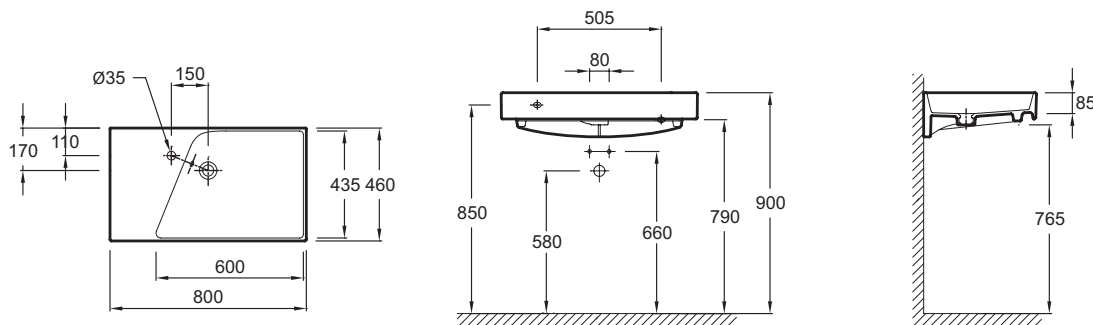

Технические характеристики

- **РАЗМЕРЫ (СМ):** 80 x 46 см
- **МАТЕРИАЛ:** Огнеупорная керамика
- **РАЗМЕТКА СВЕРЛЕНИЯ ОТВЕРСТИЯ ДЛЯ СМЕСИТЕЛЯ:** С 1 отверстием для смесителя слева
- **УСТАНОВКА:** Стандартные
- **ОТВЕРСТИЕ ПЕРЕЛИВА:** С отверстием перелива
- **ПРОДУКТ В КОМПЛЕКТЕ:** (смеситель заказывается отдельно)
- **РЕКОМЕНДОВАННЫЙ СМЕСИТЕЛЬ:** 0
- **ВЕС:** 22,2 кг
- **ТИП УСТАНОВКИ:** Подвесные
- **ОТВЕРСТИЯ ДЛЯ СВЕРЛЕНИЯ:** С 1 отверстием для смесителя
- **ГЛАДКАЯ / НЕГЛАДКАЯ НИЖНЯЯ ПОВЕРХНОСТЬ:** Стандарт, для установки без мебели
- **КОЛИЧЕСТВО РАКОВИН В СТОЛЕШНИЦЕ:** Стандартные
- **РЕКОМЕНДОВАННЫЙ СИФОН:** 0
- **Подвесная раковина-столешница**

Связанные продукты

- E78297: Хромированный бутылочный сифон

Общая информация

Спецификация продукта: Подвесная раковина-столешница 80 x 46 см. EX0112. Коллекция: RYTHMIK. РАЗМЕРЫ (СМ): 80 x 46 см. ВЕС: 22,2 кг. МАТЕРИАЛ: Огнеупорная керамика. ТИП УСТАНОВКИ: Подвесные. РАЗМЕТКА СВЕРЛЕНИЯ ОТВЕРСТИЯ ДЛЯ СМЕСИТЕЛЯ: С 1 отверстием для смесителя слева. ОТВЕРСТИЯ ДЛЯ СВЕРЛЕНИЯ: С 1 отверстием для смесителя. УСТАНОВКА: Стандартные. ГЛАДКАЯ / НЕГЛАДКАЯ НИЖНЯЯ ПОВЕРХНОСТЬ: Стандарт, для установки без мебели. ОТВЕРСТИЕ ПЕРЕЛИВА: С отверстием перелива. КОЛИЧЕСТВО РАКОВИН В СТОЛЕШНИЦЕ: Стандартные. ПРОДУКТ В КОМПЛЕКТЕ: (смеситель заказывается отдельно). РЕКОМЕНДОВАННЫЙ СИФОН: 0. РЕКОМЕНДОВАННЫЙ СМЕСИТЕЛЬ: 0. Подвесная раковина-столешница.